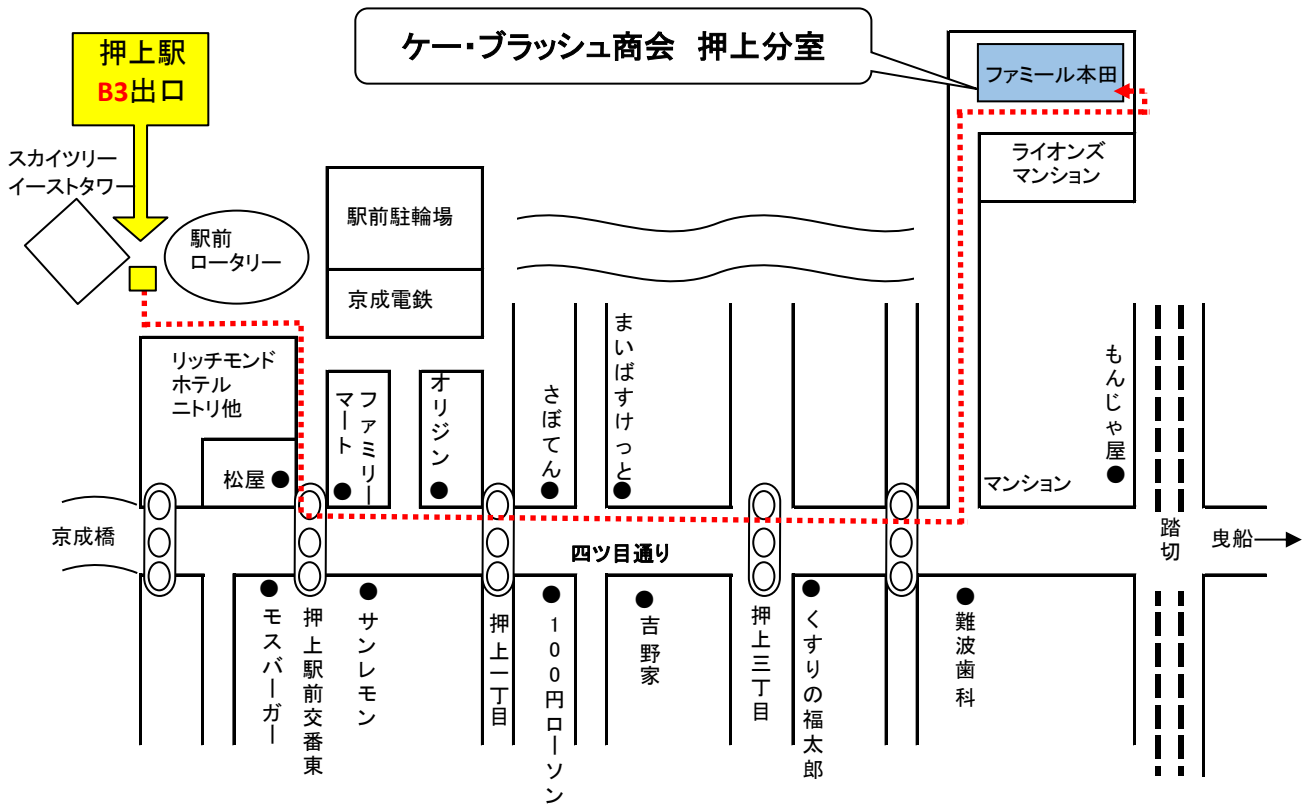

株式会社ケー・ブラッシュ商会 押上分室への略図

地下鉄半蔵門線
都営浅草線
京成線

} 押上駅B3出口 徒歩8分

押上駅からの道順:

押上駅B3出口を出てファミリーマートのある四ツ目通りを左折。

4つ目の信号の先1つ目の角を左折。

ライオンズマンションの奥にある建物がファミリー本田です。

株式会社 ケー・ブラッシュ商会 押上分室
〒131-0045
東京都墨田区押上3-8-14 ファミール本田1階
TEL:03-3619-0067